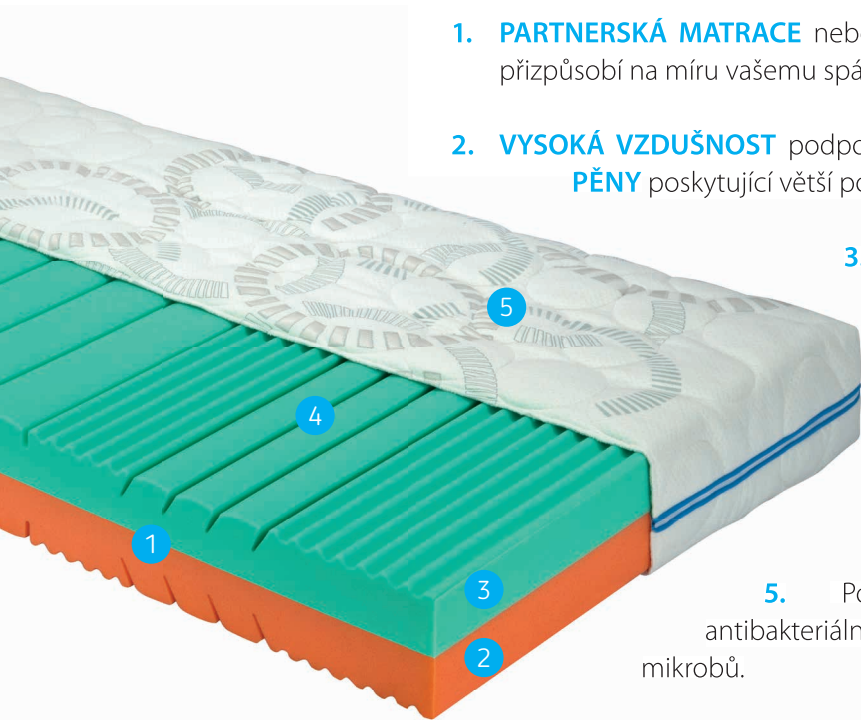

matrace **DANAÉ**

- 1. PARTNERSKÁ MATRACE** neboli jádro o dvou rozdílných tuhostech. Matrace se přizpůsobí na míru vašemu spánku.
- 2. VYSOKÁ VZDUŠNOST** podpořena otevřenou buněčnou strukturou **STUDENÉ PĚNY** poskytující větší pohodlí.
- 3. KOMFORTAN*** pěna garantující optimální pružení a sloužící k správné podpoře lidského těla a jako nosná část komfortu.
- 4. SEDM SAMOSTATNÝCH ANATOMICKÝCH ZÓN** abychom zajistili, že se vždy přizpůsobí vašemu pohybu a udržují vaše tělo v dokonale poloze, navazující spánek.
- 5.** Potah **OLYMPIC** je kombinací elegantního designu s antibakteriální úpravou, která jej ochrání před nežádoucími vlivy mikrobu.

POPIS MATRACE:

Matrace pro partnery v podobě 18 cm vysokého spánkového luxusu. To je DANAĚ.

Výjimečná elasticita „studené pěny“ s vyšší tuhostí a nosností v kombinaci s KOMFORTAN[®] pěnou poskytující dokonalý spací komfort širokému okruhu uživatelů. Speciální oboustranné tvarování rozděluje jádro do 7 anatomických zón zajišťujících optimální tvrdost pro každou část lidského těla. Matrace DANAĚ je vhodná nejen pro aktivní sportovce, ale i pro ty, kteří vyhledávají vysoký komfort.