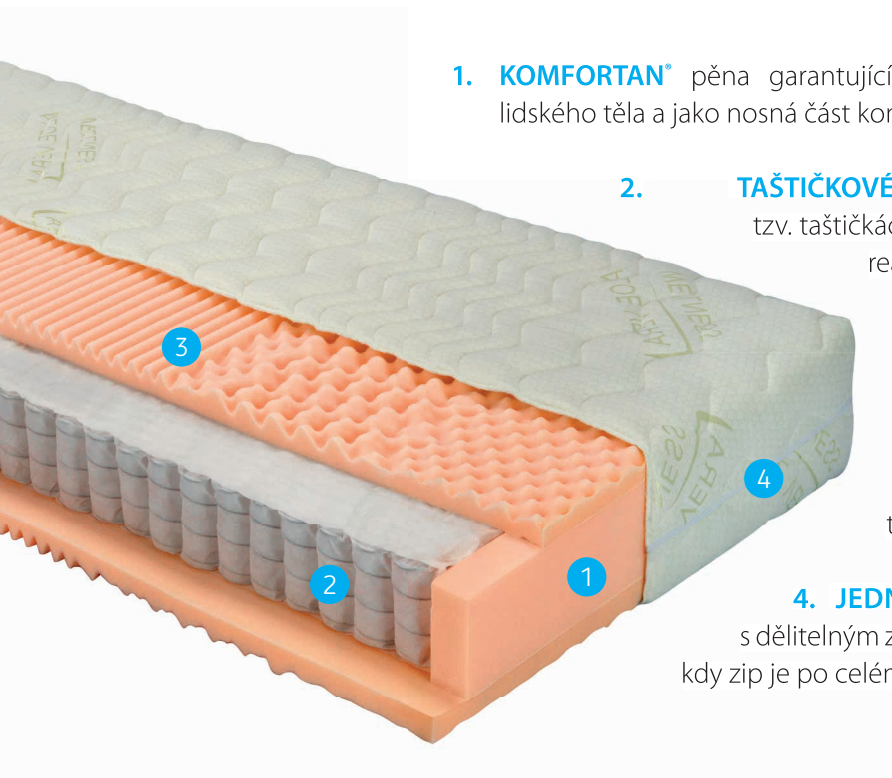

matrace **ZLATA PLUS**

1. KOMFORTAN[®] pěna garantující optimální pružení a sloužící k správné podpoře lidského těla a jako nosná část komfortu.

2. TAŠTIČKOVÉ PRUŽINY samostatně zašity v textilních sáčcích tzv. taštičkách. Každá jednotlivá taštička tak může individuálně reagovat – dynamicky se přizpůsobuje tvaru i zátěži jednotlivých tělesných partií a zajišťuje optimální rozložení hmotnosti lidského těla.

3. Navrhli jsme **PĚT SAMOSTATNÝCH ANATOMICKÝCH ZÓN**, abychom zajistili, že se jádro vždy přizpůsobí vašemu pohybu a udrží vaše tělo v dokonale poloze, navazující spánek.

4. JEDNODUCHÉ ČIŠTĚNÍ zajištěno potahem ALOE VERA s dělitelným zipem. Potah se dá rozdělit na dvě samostatné části, kdy zip je po celém obvodu potahu.