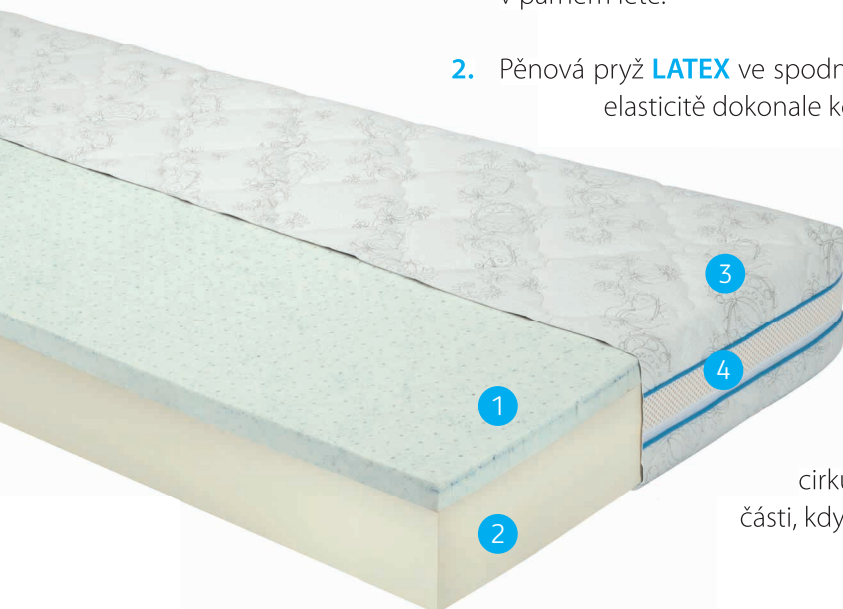

matrace **METIS**

1. Vrchní **LATEXOVÁ VRSTVA S PŘÍMĚSÍ GELOVÝCH ČÁSTIC** zajišťuje optimální klima vhodné pro váš spánek a zároveň má mírně chladivý efekt, oblíbený zejména v parném létě.
2. Pěnová pryž **LATEX** ve spodní vrstvě poskytuje optimální klima a díky své výrazné elasticitě dokonale kopíruje tvar lidského těla.