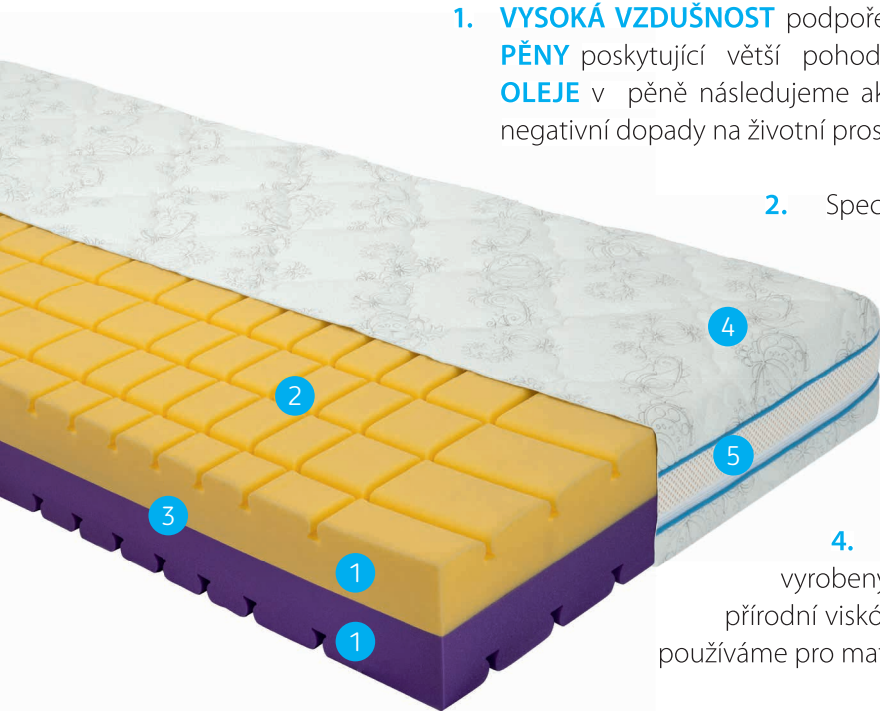

matrace **FORTUNA BIO**

1. **VYSOKÁ VZDUŠNOST** podpořena otevřenou buněčnou strukturou **STUDENÉ PĚNY** poskytující větší pohodlí. Použitím příměsí **PŘÍRODNÍHO SÓJOVÉHO OLEJE** v pěně následujeme aktuální bio trendy a výrazně omezujeme možné negativní dopady na životní prostředí.