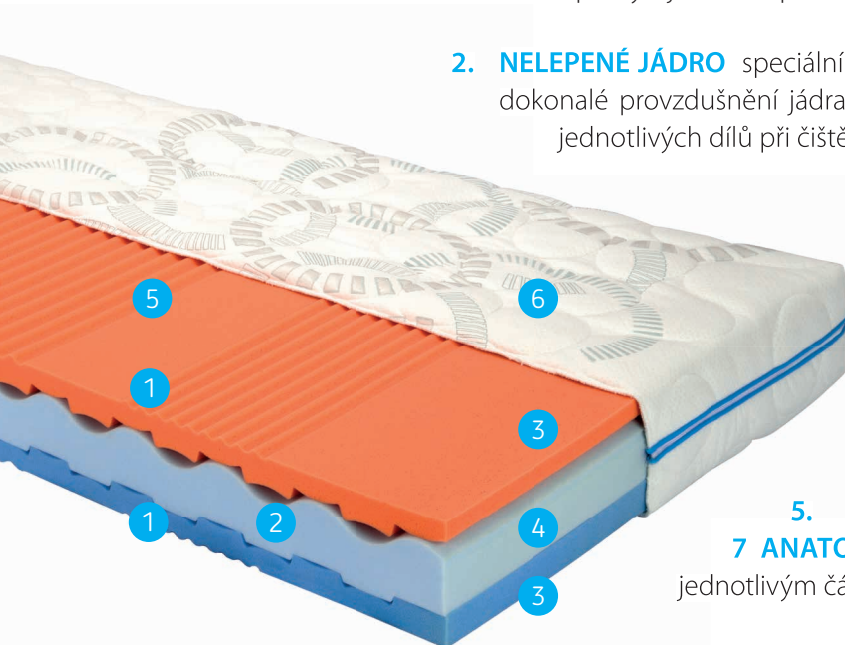

matrace **JOLANA**

1. **VYSOKÁ VZDUŠNOST** podpořena otevřenou buněčnou strukturou **STUDENÉ PĚNY** poskytující větší pohodlí.
2. **NELEPENÉ JÁDRO** speciální tvarování a spojení vrstev bez použití lepidel zajišťuje dokonalé provzdušnění jádra a snadnou údržbu s možností praktického rozložení jednotlivých dílů při čištění.
3. **PARTNERSKÁ MATRACE** neboli jádro o dvou rozdílných tuhostech. Matrace se přizpůsobí na míru vašemu spánku.
4. **KOMFORTAN**[®] pěna garantující optimální pružení a sloužící k správné podpoře lidského těla a jako nosná část komfortu.
5. Oboustranné tvarování rozděluje jádro do **7 ANATOMICKÝCH ZÓN**, které se maximálně přizpůsobují jednotlivým částem lidského těla.
6. Potah **OLYMPIC** je kombinací elegantního designu s antibakteriální úpravou, která jej ochrání před nežádoucími vlivy mikrobu.

POPIS MATRACE:

Praktická sendvičová matrace ze „studené pěny“ vhodná pro alergiky.

Nelepené jádro důmyslně propracované matrace z elastické HR pěny a KOMFORTAN® pěny vytváří ideální podporu pro tělo. Speciální tvarování a spojení vrstev bez použití lepidel zajišťuje dokonalé provzdušnění jádra a snadnou údržbu s možností praktického rozložení jednotlivých dílů při čištění. V závislosti na tělesné hmotnosti nebo přání uživatele lze volit mezi měkčí (oranžová pěna) a tvrdší (modrá pěna) stranou matrace.