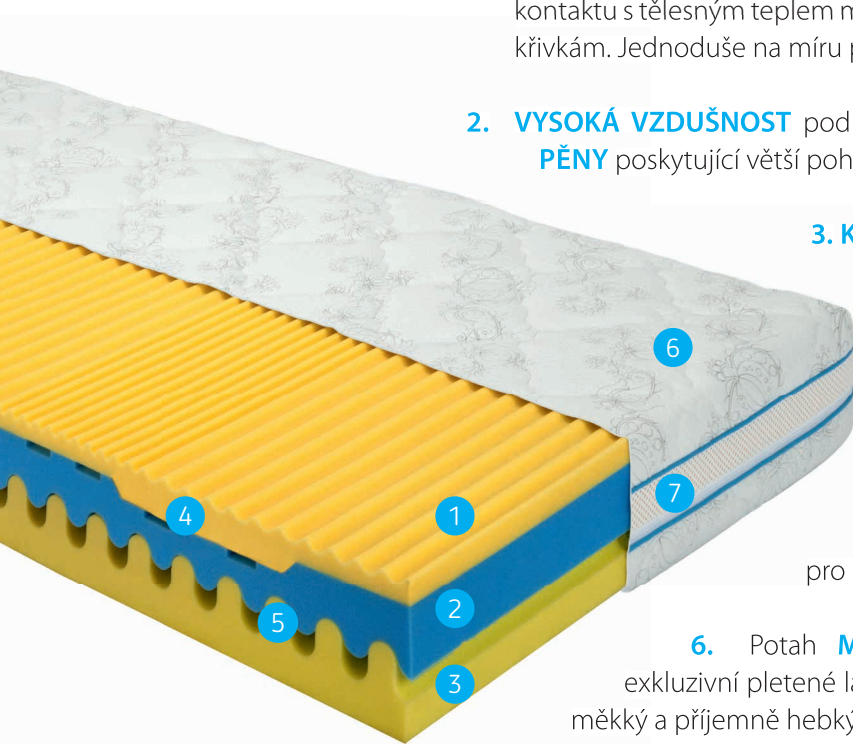

matrace **MÉDEA PLUS**

1. Zažijte stav „bez tíže“ s pěnou kterou vyvinula samotná NASA. **VISCOR**[®] pěna při kontaktu s tělesným teplem měkne, díky čemuž se dokáže přizpůsobit jakýmkoliv křivkám. Jednoduše na míru pro vás.
2. **VYSOKÁ VZDUŠNOST** podpořena otevřenou buněčnou strukturou **STUDENÉ PĚNY** poskytující větší pohodlí.
3. **KOMFORTAN**[®] s účinnou antibakteriální úpravou **SANITIZED**[®], omezující rozmnožování mikrobů.
4. Unikátní **7 ZÓNOVÉ TVAROVÁNÍ** horní vrstvy z líné pěny matrace rovnoměrně rozkládá tlak v jednotlivých tělesných zónách.
5. **ZIPOVÉ TVAROVÁNÍ** střed jádra spojen bez lepení s možností praktického rozložení na dvě poloviny pro lepší čištění.
6. Potah **MORAVIA** s antibakteriální úpravou je vyrobený z exkluzivní pletené látky s vysokým obsahem přírodní viskózy, je výjimečně měkký a příjemně hebký, proto ho používáme pro matrace z naší luxusní řady.
7. **3D MŘÍŽKA** všitá do potahu MORAVIA je v dokonalé symbióze s jádrem matrace, podtrhující cirkulaci vzduchu. Potah je dělitelný na dvě samostatné části, kdy zip je po celém obvodu potahu.

POPIS MATRACE:

Luxusní matrace poskytující komfortní spánek s použitím VISCOR® pěny (líné pěny) s proměnlivou výškou.

Díky unikátnímu 7zónovému tvarování horní vrstvy z líné pěny matrace rovnoměrně rozkládá tlak v jednotlivých tělesných zónách, což pozitivně ovlivňuje krevní oběh, zlepšuje kvalitu spánku a přispívá ke zmírnění bolesti zad. VISCOR® pěna (líná pěna) v horní vrstvě matrace poskytuje vynikající komfort a ideální podporu těla při spaní. Tzv. zipové tvarování spodní vrstvy poskytuje dostatečný prostor pro cirkulaci vzduchu uvnitř jádra matrace. Pěna ve spodní části matrace je navíc ošetřena antimikrobiální úpravou Sanitized®. MÉDEA PLUS vám dopřeje maximální pohodlí.