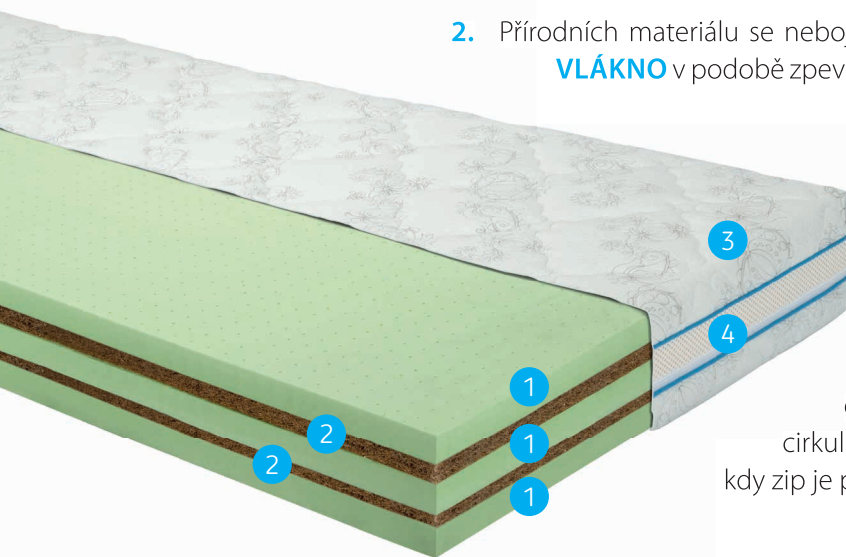

matrace **ARTEMIS BIO**

1. Pěnová pryž **LATEX** v horní vrstvě poskytuje optimální klima a díky své výrazné elasticitě dokonale kopíruje tvar lidského těla.
2. Přírodních materiálů se nebojíme, a proto v naší matraci naleznete i **KOKOSOVÉ VLÁKNO** v podobě zpevňující kokosové desky podporující vysoké zatížení jádra.

4. **3D MŘÍŽKA** všitá do potahu MORAVIA je v dokonalé symbióze s jádrem matrace, podtrhující cirkulaci vzduchu. Potah je dělitelný na dvě samostatné části, kdy zip je po celém obvodu potahu.

POPIS MATRACE: