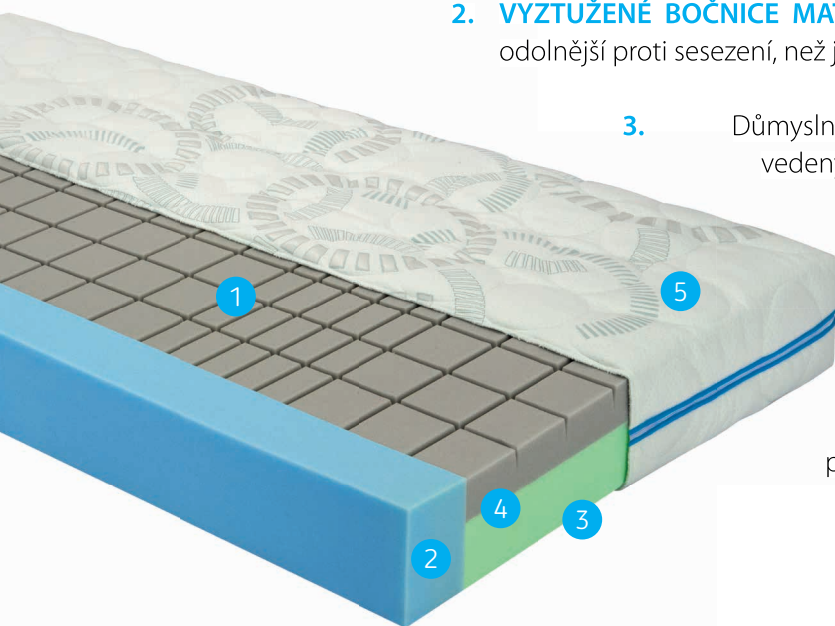

matrace SENIORA

1. Horní **ANTIDEKUBITNÍ SZÓNOVÉ TVAROVÁNÍ** dělá z matrace volbu i pro ty, kteří jsou upoutáni dlouhodobě na lůžko.

2. **VYZTUŽENÉ BOČNICE MATRACE** výrazně zpevňují hrany ložné plochy a jsou odolnější proti sesezení, než je tomu u standardních matrací.

3. Důmyslné **PROFILOVANÉ DÍLY** s vodorovnými průduchy vedenými napříč jádrem zabezpečují dokonalé odvětrávání.

4. Díky použití rozdílných typů **pěn KOMFORTAN**® v jednotlivých vrstvách se vám matrace přizpůsobí, a tím zvýší váš komfort spánku.

5. **Potah OLYMPIC** je kombinací elegantního designu s antibakteriální úpravou, která jej ochrání před nežádoucími vlivy mikrobu.