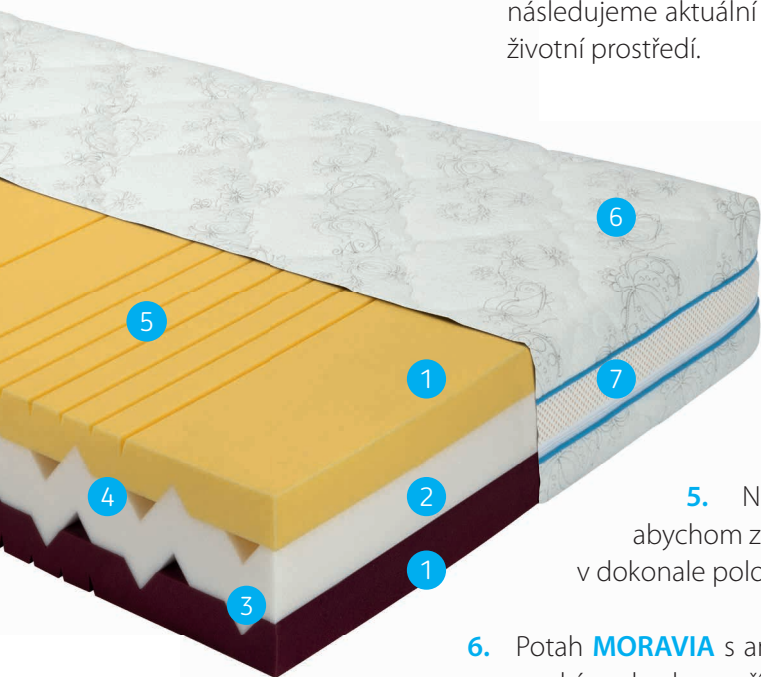

matrace **MAIA AIR**

1. VYSOKÁ VZDUŠNOST podpořena otevřenou buněčnou strukturou studené pěny poskytující větší pohodlí. Použitím příměsí přírodního sójového oleje v pěně následujeme aktuální bio trendy a výrazně omezujeme možné negativní dopady na životní prostředí.

2. KOMFORTAN[®] pěna garantující optimální pružení a sloužící k správné podpoře lidského těla a jako nosná část komfortu.

3. Unikátní KARDIO středové tvarování jádra poskytuje neustálé odvětrávání, odvod vlhkosti a stabilizaci teploty.

4. Jednotlivé vrstvy matrace do sebe zapadají **BEZ LEPENÍ**, s možností praktického rozložení jednotlivých dílů při čištění.

5. Navrhli jsme **SEDM SAMOSTATNÝCH ANATOMICKÝCH ZÓN** abychom zajistili, že se vždy přizpůsobí vašemu pohybu a udržují vaše tělo v dokonale poloze, navazující spánek.

7. 3D MŘÍŽKA všitá do potahu je v dokonalé symbióze s jádrem matrace, podtrhující cirkulaci vzduchu. Potah je dělitelný na dvě samostatné části, kdy zip je po celém obvodu potahu.

POPIS MATRACE:

Všechny naše zkušenosti jsme vložili do ortopedické partnerské matrace s použitím mimořádně pružné HR pěny s extraktem sójového oleje.