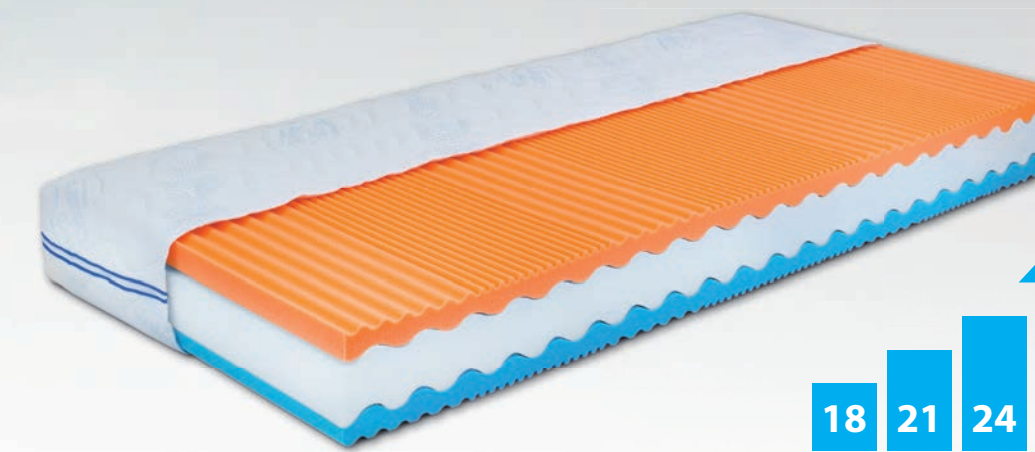

Gylfi

Matrac GYLFI vám vďaka efektu pamätavej peny (VISCOR) pomôže sa pozvoľna ponoriť do ríše snov. Vrstvy sú spojené bez použitia lepidla s možnosťou praktického rozloženia jednotlivých dielov pri čistení. Navyše si môžete vybrať z 3 rozdielnych výšok jadra. GYLFI ponúkame v kombinácii s poťahom SLEEP CULTURE. GYLFI znamená komfort.

18 21 24

Matrac je v ponuke vo výškach 18 cm, 21 cm, 24 cm.