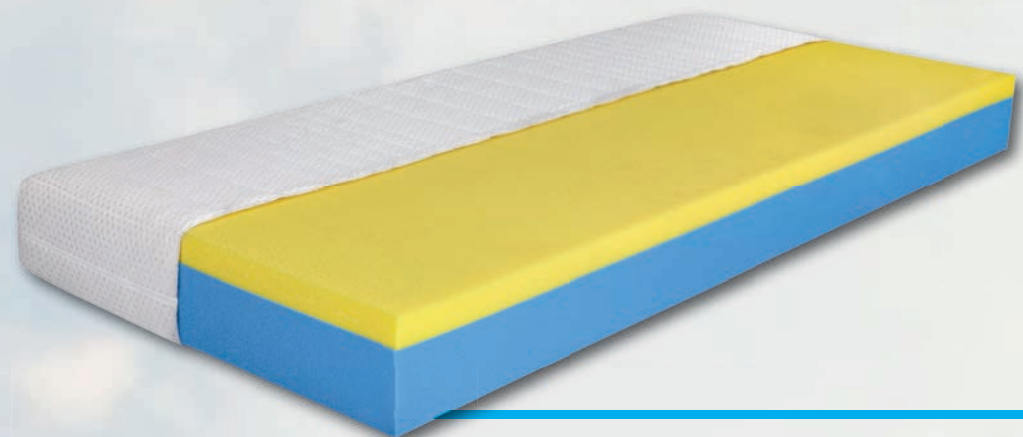

Bianca

Výška matraci: 18 cm.

Sendvičový matrac BIANCA sa cení hlavne pre svoje úžitkové vlastnosti. Aby sme dosiahli dostatočné odvetrávanie a umocnili pocit komfortného spánku, použili sme na matrac flexibilnú penu KOMFORTAN. Obojstranné vlnkovité profilovanie môže pomôcť lepšie prekryť kožu počas spánku. Ochranný potah je možné prať na 60 °C.

Bianca lux

Výška matraci: 23 cm.

Ak sa vám páči náš matrac BIANCA, ale chceli by ste ho mať vyšší, máme pre vás riešenie. Je to matrac BIANCA LUX s výškou 23 cm.

Marietta

Nedáte dopustiť na pohodlie a kvalitný spánok? Tak práve pre vás sme navrhli 7-zónový matrac MARIETTA. Aby sme dosiahli dostatočné odvetrávanie od podložky a umocnili pocit kvalitného spánku, použili sme v matraci flexibilnú penu KOMFORTAN, ktorá zaisťuje stabilitu po celú noc. Sedemzónové tvarovanie poskytne správne rozloženie tlaku na chrbticu po celej ploche. Matrac MARIETTA je tým pravým riešením.

Santi

Matrac SANTI poskytne vášmu telu počas spánku zdravú polohu, a to vďaka pene VISCOR použitej v hornej časti. Jeho sedemzónové anatomické profilovanie môže pomôcť lepšie prekryť vašu pokožku a dosiahnuť uvoľnenie chrbtice po celú noc. Matrac SANTI v sebe ukrýva vysokú priedušnosť a elasticitu vďaka vyváženej kombinácii studenej peny a KOMFORTAN peny. SANTI znamená pohodlie.

Emilia

Človek prespí štvrtinu života a to rozhodne nie je málo! S matracom EMILLIA neurobite chybu. Receptom na zdravý spánok je pena VISCOR v hornej vrstve matraci, ktorá sa prispôbi tvaru vášho tela a rovnomerne rozloží telesnú váhu. Pod touto vrstvou nájdete flexibilnú penu KOMFORTAN, vďaka ktorej dosiahnete správnu stabilitu tela a obmedzíte nočné prevaľovanie sa. Matrac EMILLIA prinesie pokoj do vašej spálne.