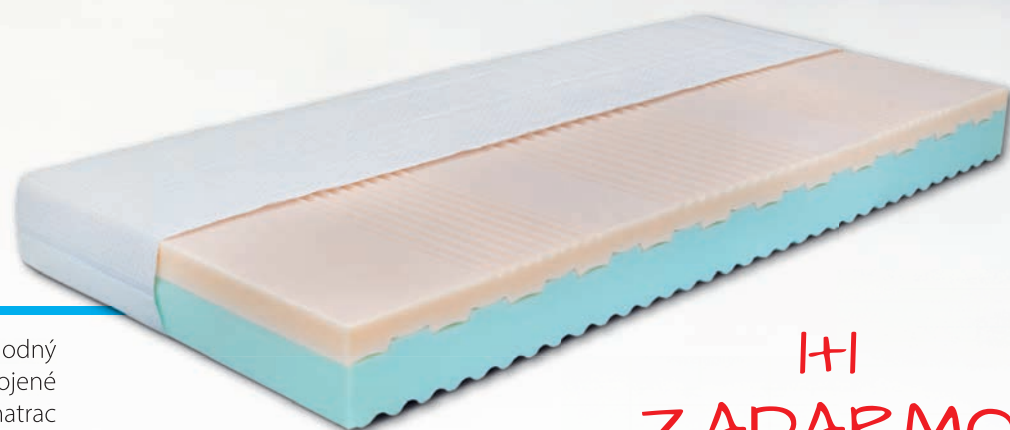

HI ZADARMO

Blue anatomický vankúš

Relaxačný vankúš z kvalitných pien. Hornú vrstvu vankúša tvorí VISCOR pena (lenivá pena), ktorá sa dokonale prispôsobí tvaru hlavy a krku bez toho, aby vytvárala protitlak. Jednotlivé vrstvy vankúša spojené zipsovým tvarovaním bez použitia lepidiel. Jednoducho náš malý sprievodca spánkom.

Rozmery vankúša: cca 60 x 40 x 12 cm.