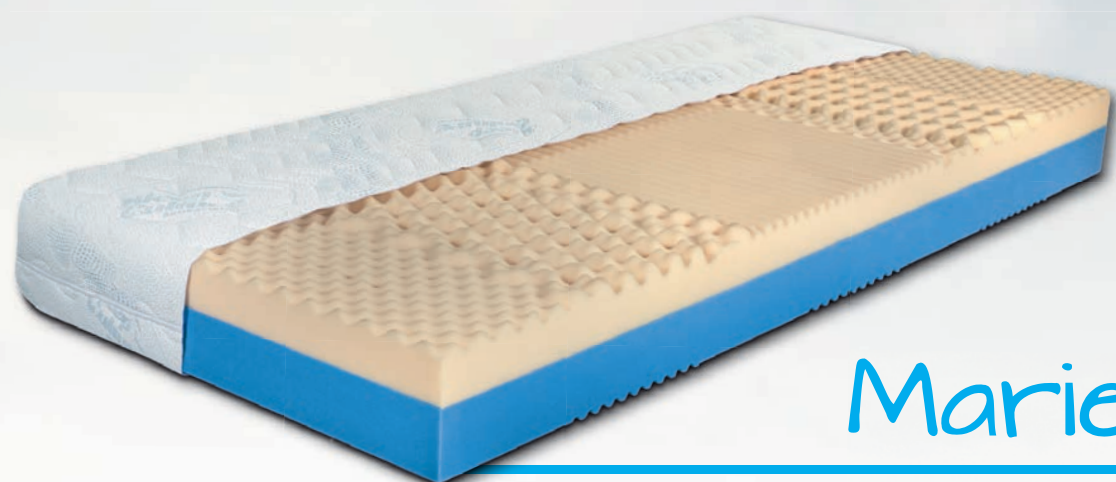

Bianca

Výška matraci: 18 cm.

Sendvičový matrac BIANCA sa cení hlavne pre svoje úžitkové vlastnosti. Aby sme dosiahli dostatočné odvetrávanie a umocnili pocit komfortného spánku, použili sme na matrac flexibilnú penu KOMFORTAN. Obojstranné vlnkovité profilovanie môže pomôcť lepšie prekryť kožu počas spánku. Ochranný potah je možné prať na 60 °C.

Bianca lux

Výška matraci: 23 cm.

Ak sa vám páči náš matrac BIANCA, ale chceli by ste ho mať vyšší, máme pre vás riešenie. Je to matrac BIANCA LUX s výškou 23 cm.

Marietta

Nedáte dopustiť na pohodlie a kvalitný spánok? Tak práve pre vás sme navrhli 7-zónový matrac MARIETTA. Aby sme dosiahli dostatočné odvetrávanie od podložky a umocnili pocit kvalitného spánku, použili sme v matraci flexibilnú penu KOMFORTAN, ktorá zaisťuje stabilitu po celú noc. Sedemzónové tvarovanie poskytne správne rozloženie tlaku na chrbticu po celej ploche. Matrac MARIETTA je tým pravým riešením.

Santi

Matrac SANTI poskytne vášmu telu počas spánku zdravú polohu, a to vďaka pene VISCOR použitej v hornej časti. Jeho sedemzónové anatomické profilovanie môže pomôcť lepšie prekryť vašu pokožku a dosiahnuť uvoľnenie chrbtice po celú noc. Matrac SANTI v sebe ukrýva vysokú priedušnosť a elasticitu vďaka vyváženej kombinácii studenej peny a KOMFORTAN peny. SANTI znamená pohodlie.

Emilia

Človek prespí štvrtinu života a to rozhodne nie je málo! S matracom EMILLIA neurobite chybu. Receptom na zdravý spánok je pena VISCOR v hornej vrstve matraci, ktorá sa prispôbi tvaru vášho tela a rovnomerne rozloží telesnú váhu. Pod touto vrstvou nájdete flexibilnú penu KOMFORTAN, vďaka ktorej dosiahnete správnu stabilitu tela a obmedzíte nočné prevaľovanie sa. Matrac EMILLIA prinesie pokoj do vašej spálne.