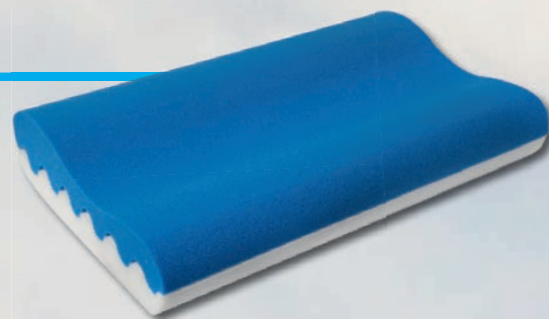

Blue anatomický vankúš

Relaxačný vankúš z kvalitných pien. Hornú vrstvu vankúša tvorí VISCOR pena (lenivá pena), ktorá sa dokonale prispôsobí tvaru hlavy a krku bez toho, aby vytvárala protitlak. Jednotlivé vrstvy vankúša spojené zipsovým tvarovaním bez použitia lepidiel. Jednoducho náš malý sprievodca spánkom.

Rozmery vankúša: cca 60 x 40 x 12 cm.