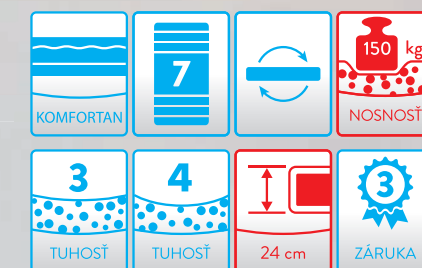

Navi

Partnerský matrac so stredovou vlnitou vrstvou, ktorá do seba zapadá bez lepenia, čo zdôrazňuje ortopedické vlastnosti matraca. NAVI obsahuje peny KOMFORTAN s rôznou tuhosťou, čo zvyšuje ortopedické vlastnosti, ktoré sa individuálne prispôbujú každej časti tela. Vysoké odvetrávanie stredú jadra je podporené prevzdušňovacími kanálkami, ktoré zabezpečujú dostatočnú cirkuláciu vzduchu počas pohybu. Na zabezpečenie maximálnej hygieny lôžka sa matrac dá rozložiť vďaka neprilnavému stredú jadra. To všetko sa spája do funkčného matraca poskytujúceho rôzne tuhosti strán v kombinácii so zvýšenou nosnosťou a výškou. NAVI je váš partner na ceste za spánkom.

Gylfi