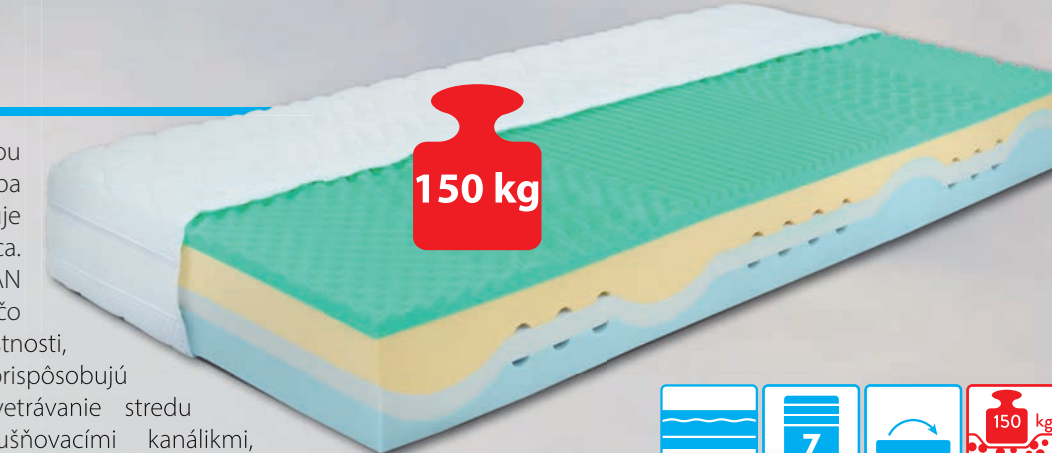

Nyra

NYRA, sendvičový matrac s vnútorným tvarovaním, sa krásne prispôsobí vášmu telu, a nechá mu tak priestor na potrebnú regeneráciu. NYRA je kombináciou kvalitnej KOMFORTAN peny a EcorePUR peny, ktorej vnútorné tvarovanie zabezpečuje výrazné prevzdušnenie jadra. Penové jadro uprostred je spevnené EcorePUR doskou, ktorá zvládne aj vyššie zaťaženie. To všetko s poťahom LUREX. NYRA je jednoducho tou správnou voľbou, ktorú si zamilujete.

HI ZADARMO

Nyra max

HI ZADARMO

NYRA MAX je obojstranný masívny matrac s prevzdušňujúcim tvarovaním. Komfort spánku zaisťuje maximálna výška 26 cm a maximálne zaťaženie 150 kg. NYRA MAX prináša vášmu telu úľavu od stresu a pohodlie, vďaka ktorému budete ráno vstávať oddychnutí.

Palermo

Dokonale vzdušný matrac PALERMO je vhodný pre alergikov, pretože jeho jadro je spojené bez použitia lepidla. Tento sendvičový matrac so 7 zónami z kvalitnej KOMFORTAN peny má špeciálne vnútorné tvarovanie, ktoré poskytuje dostatočné prevzdušnenie jadra. Ochranný poťah je možné prať na 60 °C. Pohodlne ho zvlčíte, pretože má zips zo 4 strán. Matrac PALERMO sa bude o vaše telo spoľahlivo starať celú noc.

HI ZADARMO

Blue anatomický vankúš

Relaxačný vankúš z kvalitných pien. Hornú vrstvu vankúša tvorí VISCOR pena (lenivá pena), ktorá sa dokonale prispôsobí tvaru hlavy a krku bez toho, aby vytvárala protitlak. Jednotlivé vrstvy vankúša spojené zipsovým tvarovaním bez použitia lepidiel. Jednoducho náš malý sprievodca spánkom.

Rozmery vankúša: cca 60 x 40 x 12 cm.

rošt Rio 5V

rošt Rio HN 5V

28 lamiel uložených vo výkyvných kaučukových púzdrach a stredový stabilizačný popruh, to je rošt RIO 5V vysoký 5 cm. Prijemne vás prekvapí možnosťou nastavenia tuhosti v strednej časti roštu. Stačí už len položiť váš obľúbený matrac.

Monte