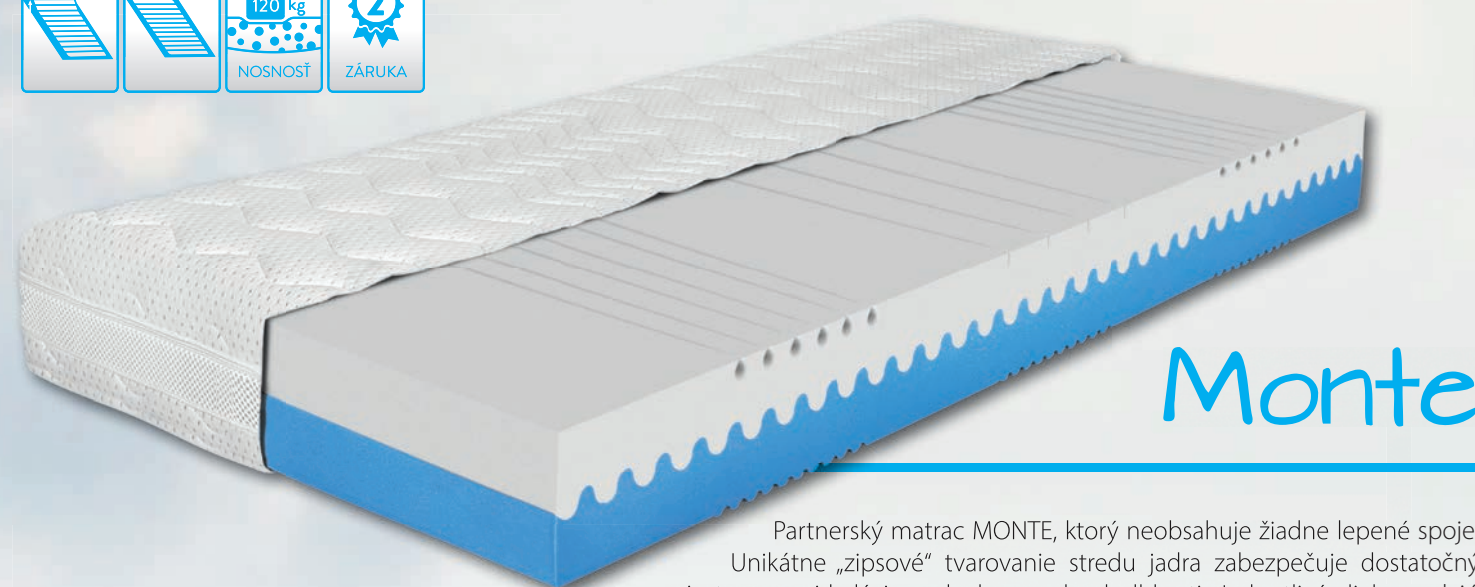

Monte

Partnerský matrac MONTE, ktorý neobsahuje žiadne lepené spoje. Unikátne „zipsové“ tvarovanie stredú jadra zabezpečuje dostatočný priestor pre cirkuláciu vzduchu a odvod vlhkosti. Jednotlivé diely sa dajú oddeliť samostatne a matrac sa dá ľahšie odvetrať. Matrac MONTE je vysoko priedušný vďaka použitiu studenej peny a pružnej peny KOMFORTAN. Je vhodný pre alergikov a nerozhodných jedincov, ktorí si môžu vybrať medzi stredne tvrdou a tvrdou stranou matraca.

Váš predajca:

**moravia
comfort**
matrace od 1975