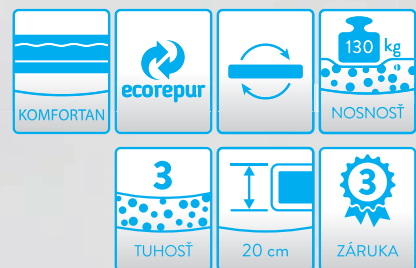

Nyra max

HI ZADARMO

NYRA MAX je obojstranný masívny matrac s prevzdušňujúcim tvarovaním. Komfort spánku zaisťuje maximálna výška 26 cm a maximálne zaťaženie 150 kg. NYRA MAX prináša vášmu telu úľavu od stresu a pohodlie, vďaka ktorému budete ráno vstávať oddychnutí.