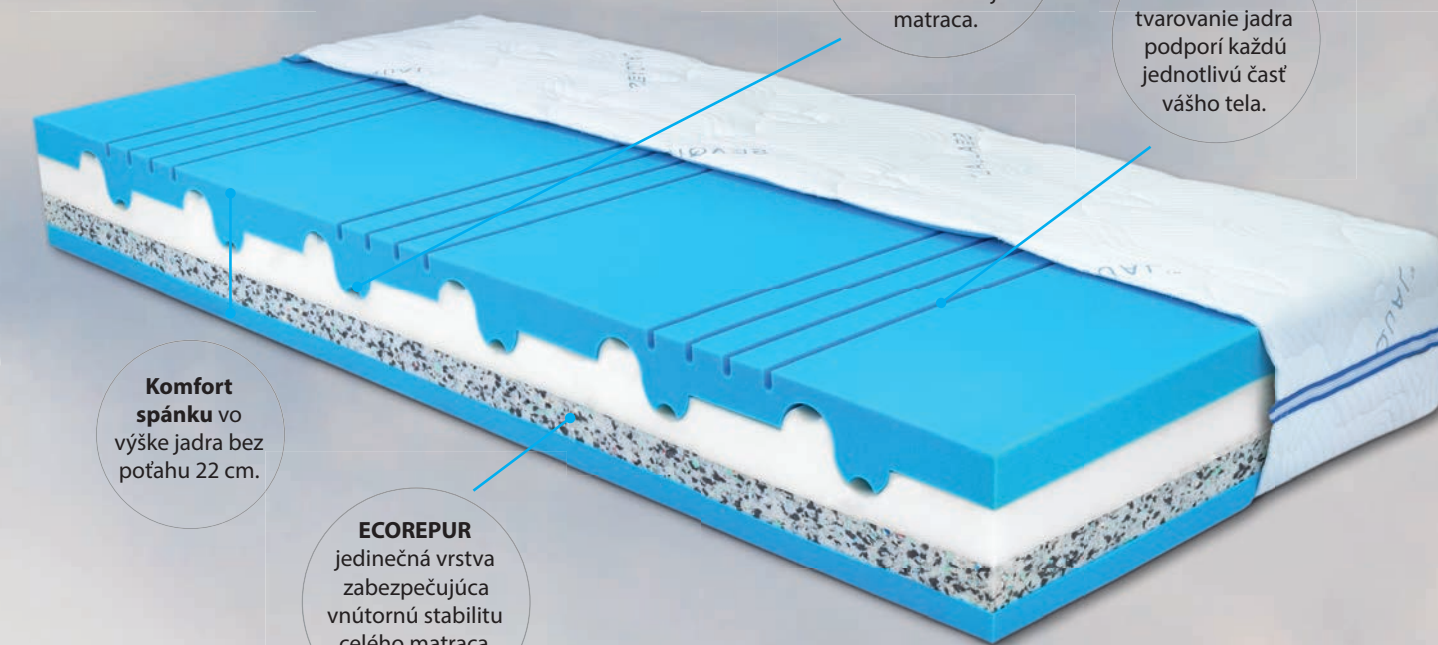

Oceanico

Vysoké odvetrávanie je zaistené nelepenu vrstvou s unikátnym tvarovaním. Vpusťte vzduch do svojho matraca.

Sedemzónové tvarovanie jadra podporí každú jednotlivú časť vášho tela.

Komfort spánku vo výške jadra bez potahu 22 cm.

ECOREPUR jedinečná vrstva zabezpečujúca vnútornú stabilitu celého matraca, teda aj vašu.

Veríme v zmenu SEAQUAL™

Príbeh našich oceánov nie je rozprávka so šťastným koncom. Veríme však, že sa to môže zmeniť. Preto sme sa rozhodli byť nápomocní a prinášame do našej širokej ponuky matracov inovatívnu textilnú výrobu s použitím recyklovaného vlákna SEAQUAL™.

Potáh SEAQUAL™

Pomáha s budovaním lepšej budúcnosti pre nás všetkých. SEAQUAL™ je jedinečná iniciatíva, ktorá zahŕňa spoluprácu mimovládnych organizácií, rybárov, výskumných pracovníkov, vedcov, úradov a súkromných subjektov, aby vyčistili dno a povrch oceánov, riek, pláží a pobreží od plastov.

K JEJ HLAVNÝM CIEĽOM PATRIA:

- **ČISTENIE:** oceánov a celého morského prostredia.
- **UDRŽATEĽNOSŤ:** pomoc miestnym spoločnostiam pri prechode k udržateľnejšiemu spôsobu života, obehovej ekonomike, pôsobiaci „globálne“.
- **UDRŽATEĽNÉ PRODUKTY:** vývoj udržateľných výrobkov na každodenné použitie, ktoré obsahujú 100 % recyklovaný materiál z morského plastového odpadu.

Ako vlákno SEAQUAL™ vzniká?

- Námorné spoločnosti z dna oceánov vyzdvihnú plastový odpad.
- Plasty sa vytriedia a prejdú spätnou recykláciou.
- Z recyklovaných plastov v podobe guľôčok sa výrobným procesom vytvorí polyesterové vlákno.
- Toto vlákno sa následne spracuje do textílie, z ktorej vzniká náš potáh.

Spätná obnoviteľnosť materiálu je pre nás nielen pojmom, ale aj každodenným procesom. Pri výrobe našich matracov vzniká tzv. polyuretánový odpad. Tento odpad neposielame na skládky, my ho spätne spracúvame. Polyuretánový odpad roztriedime, podvráme na malé kúsky a spätne použijeme v našej pene ECOREPUR. Pena ECOREPUR má veľa možností použitia nielen v našich matracoch, ale aj v iných priemyselných odvetviach. Je vyhľadávaná pre jej pevnosť a tuhosť.