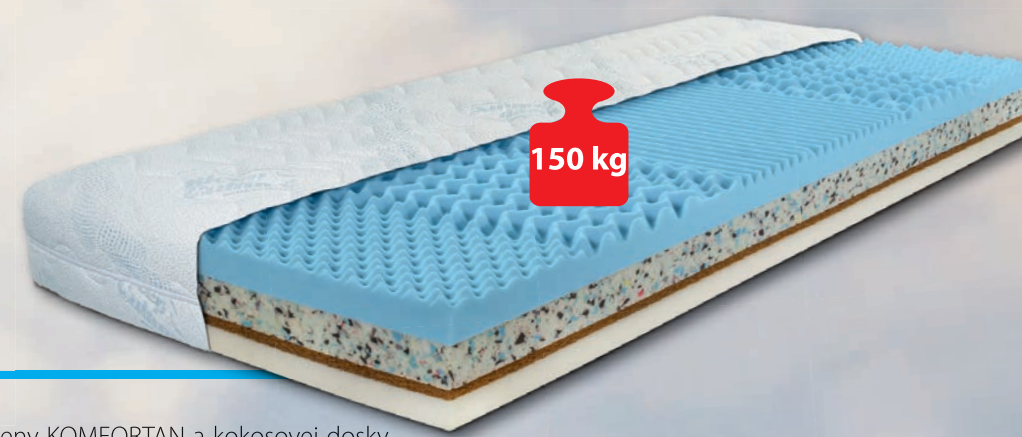

Santi

Matrac SANTI poskytne vášmu telu počas spánku zdravú polohu, a to vďaka pene VISCOR použitej v hornej časti. Jeho sedemzónové anatomické profilovanie môže pomôcť lepšie prekryť vašu pokožku a dosiahnuť uvoľnenie chrbtice po celú noc. Matrac SANTI v sebe ukrýva vysokú priedušnosť a elasticitu vďaka vyváženej kombinácii studenej peny a KOMFORTAN peny. SANTI znamená pohodlie.

Emilia

Človek prespí štvrtinu života a to rozhodne nie je málo! S matracom EMILLIA neurobite chybu. Receptom na zdravý spánok je pena VISCOR v hornej vrstve matraci, ktorá sa prispôbi tvaru vášho tela a rovnomerne rozloží telesnú váhu. Pod touto vrstvou nájdete flexibilnú penu KOMFORTAN, vďaka ktorej dosiahnete správnu stabilitu tela a obmedzíte nočné prevaľovanie sa. Matrac EMILLIA prinesie pokoj do vašej spálne.

Xena

Vynikajúci partnerský matrac z vysokokvalitných KOMFORTAN pien s odlišnou tvrdosťou. Obojstranné antidekubitné tvarovanie rozdeľuje jadro do 7 anatomických zón, ktoré ponúkajú potrebnú podporu a rozloženie tlaku po celej ploche matraci, pričom plne rešpektujú anatómiu tela. Máte na výber z dvoch tuhostí: mäkkšia strana (modrá pena) a tvrdšia strana (zelená pena) matraci.

Karen

Vďaka unikátnej kombinácii flexibilnej peny KOMFORTAN a kokosovej dosky je matrac KAREN pevný a zároveň pohodlný. Horná 5-zónová profilácia napomáha lepšiemu prekrveniu kože, vďaka čomu sa zobudíte sviežejší a spokojnejší. Každá z týchto zón sa navyše stará o správnu polohu vašej chrbtice. A to všetko zabalené v potahu SLEEP CULTURE.