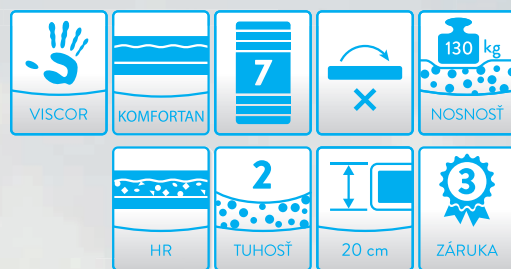

Bianca lux

Výška matraci: 23 cm.

Ak sa vám páči náš matrac BIANCA, ale chceli by ste ho mať vyšší, máme pre vás riešenie. Je to matrac BIANCA LUX s výškou 23 cm.

Marietta

Nedáte dopustiť na pohodlie a kvalitný spánok? Tak práve pre vás sme navrhli 7-zónový matrac MARIETTA. Aby sme dosiahli dostatočné odvetrávanie od podložky a umocnili pocit kvalitného spánku, použili sme v matraci flexibilnú penu KOMFORTAN, ktorá zaisťuje stabilitu po celú noc. Sedemzónové tvarovanie poskytne správne rozloženie tlaku na chrbticu po celej ploche. Matrac MARIETTA je tým pravým riešením.

Santi

Matrac SANTI poskytne vášmu telu počas spánku zdravú polohu, a to vďaka pene VISCOR použitej v hornej časti. Jeho sedemzónové anatomické profilovanie môže pomôcť lepšie prekryť vašu pokožku a dosiahnuť uvoľnenie chrbtice po celú noc. Matrac SANTI v sebe ukrýva vysokú priedušnosť a elasticitu vďaka vyváženej kombinácii studenej peny a KOMFORTAN peny. SANTI znamená pohodlie.