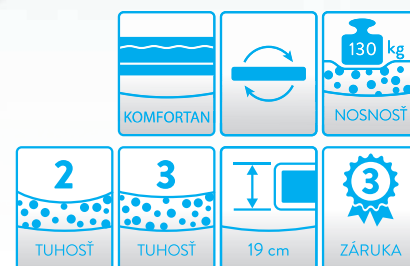

Bianca

Výška matraci: 18 cm.

Sendvičový matrac BIANCA sa cení hlavne pre svoje úžitkové vlastnosti. Aby sme dosiahli dostatočné odvetrávanie a umocnili pocit komfortného spánku, použili sme na matrac flexibilnú penu KOMFORTAN. Obojstranné vlnkovité profilovanie môže pomôcť lepšie prekryť kožu počas spánku. Ochranný potah je možné prať na 60 °C.

Bianca lux

Výška matraci: 23 cm.

Ak sa vám páči náš matrac BIANCA, ale chceli by ste ho mať vyšší, máme pre vás riešenie. Je to matrac BIANCA LUX s výškou 23 cm.

Marietta

Nedáte dopustiť na pohodlie a kvalitný spánok? Tak práve pre vás sme navrhli 7-zónový matrac MARIETTA. Aby sme dosiahli dostatočné odvetrávanie od podložky a umocnili pocit kvalitného spánku, použili sme v matraci flexibilnú penu KOMFORTAN, ktorá zaisťuje stabilitu po celú noc. Sedemzónové tvarovanie poskytne správne rozloženie tlaku na chrbticu po celej ploche. Matrac MARIETTA je tým pravým riešením.

Santi

Matrac SANTI poskytne vášmu telu počas spánku zdravú polohu, a to vďaka pene VISCOR použitej v hornej časti. Jeho sedemzónové anatomické profilovanie môže pomôcť lepšie prekryť vašu pokožku a dosiahnuť uvoľnenie chrbtice po celú noc. Matrac SANTI v sebe ukrýva vysokú priedušnosť a elasticitu vďaka vyváženej kombinácii studenej peny a KOMFORTAN peny. SANTI znamená pohodlie.

Emilia

Človek prespí štvrtinu života a to rozhodne nie je málo! S matracom EMILLIA neurobite chybu. Receptom na zdravý spánok je pena VISCOR v hornej vrstve matraci, ktorá sa prispôbi tvaru vášho tela a rovnomerne rozloží telesnú váhu. Pod touto vrstvou nájdete flexibilnú penu KOMFORTAN, vďaka ktorej dosiahnete správnu stabilitu tela a obmedzíte nočné prevaľovanie sa. Matrac EMILLIA prinesie pokoj do vašej spálne.

Xena