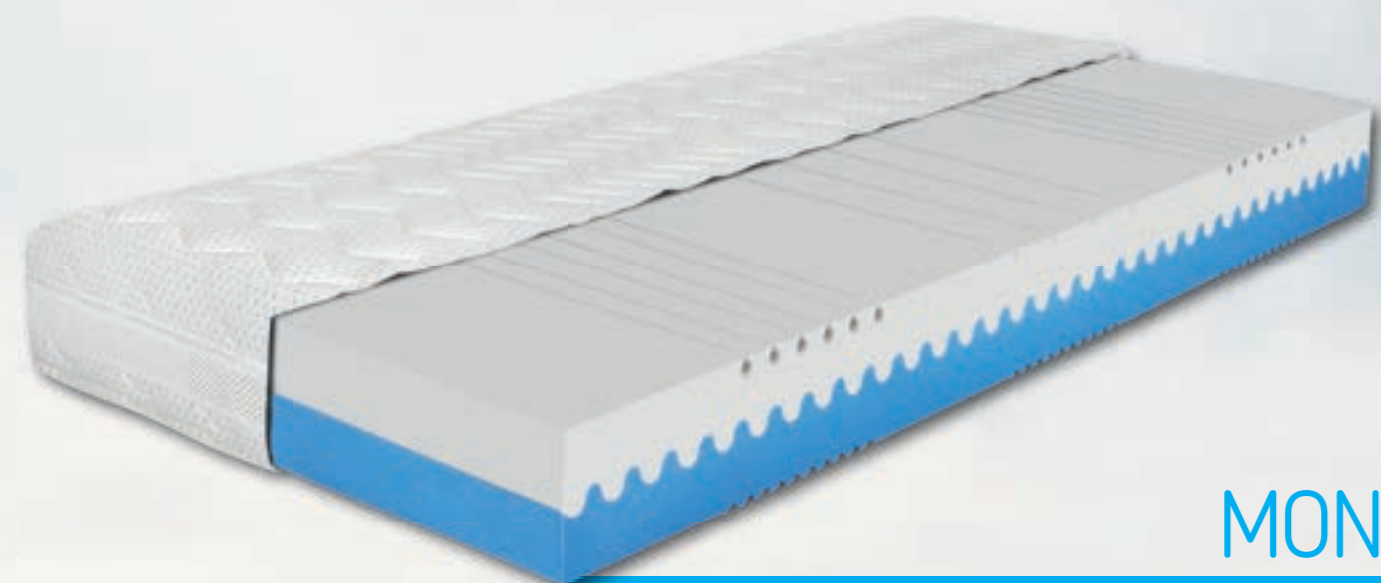

SANTI

Matrace SANTI vám poskytne zdravé držení těla v průběhu spánku, a to díky VISCOR pěně použité v horní části. Její 7zónové anatomické profilování může napomoci lepšímu prokrvení vaší pokožky a dosažení uvolnění páteře po celou noc. Matrace SANTI v sobě ukrývá vysokou prodyšnost, elasticitu díky vyvážené kombinaci studené pěny a KOMFORTAN pěny. SANTI znamená pohodlí.

MONTE

Máme pro vás partnerskou matraci MONTE, která neobsahuje žádný lepený spoj. Jedinečné tzv. zipové tvarování středu jádra zajišťuje dostatečný prostor pro cirkulaci vzduchu a odvod vlhkosti. Jednotlivé díly se dají od sebe samostatně oddělit a matraci lze lépe vyvětrat. Matrace MONTE je vysoce prodyšná díky použití studené pěny a flexibilní KOMFORTAN pěny. Je vhodná pro alergiky i nerozhodné jedince, kteří si můžou vybrat mezi středně tuhou a tvrdou stranou matrace.

POLO

Nedáte dopustit na pohodlí a kvalitní spánek. Tak právě pro vás jsme navrhli matraci POLO. Vrchní latexová vrstva vytváří optimální klima vhodné pro spánek. Abychom dosáhli dostatečného odvětrání a umocnili pocit tvrdého spánku, použili jsme pro nosnou část matrace speciální pěnu KOMFORTAN, která zajišťuje dostatečné odvětrávání a stabilitu po celou noc. Jádro je navíc rozděleno do 5 anatomických zón pro uvolnění svalového napětí. Matrace POLO je tím pravým řešením.

KAREN

Díky unikátní kombinaci flexibilních pěn a kokosové desky je matrace KAREN pevná a pohodlná zároveň. Horní 7zónová profilace napomáhá lepšímu prokrvení kůže, díky tomu se vzbudíte svěžeji a spokojeněji. Navíc každá z těchto zón se stará o správnou polohu vašich zad. To vše zabaleno v potahu SLEEP CULTURE.