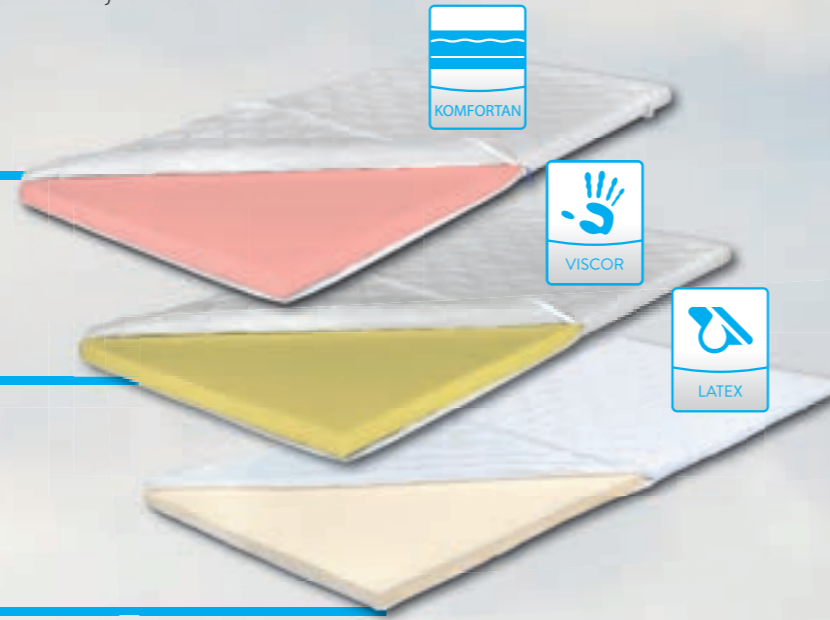

CATANIA

Sendvičová matrace CATANIA je velmi oblíbená pro své vnější profilování vrstev, které může napomoci lepšímu prokrvení kůže v průběhu spánku. Tato tvrdá matrace má výrazné středové zpevnění jádra a je vytvořena kombinací KOMFORTAN pěny a ECOREPUR pěny. CATANII si můžete užít v potahu, který je pratelný na 60 °C a má zdrhovadlo do 4 stran. Po spánku na CATANII budete vstávat s úsměvem na rtech.

Váš prodejce:

moravia
comfort
matrace