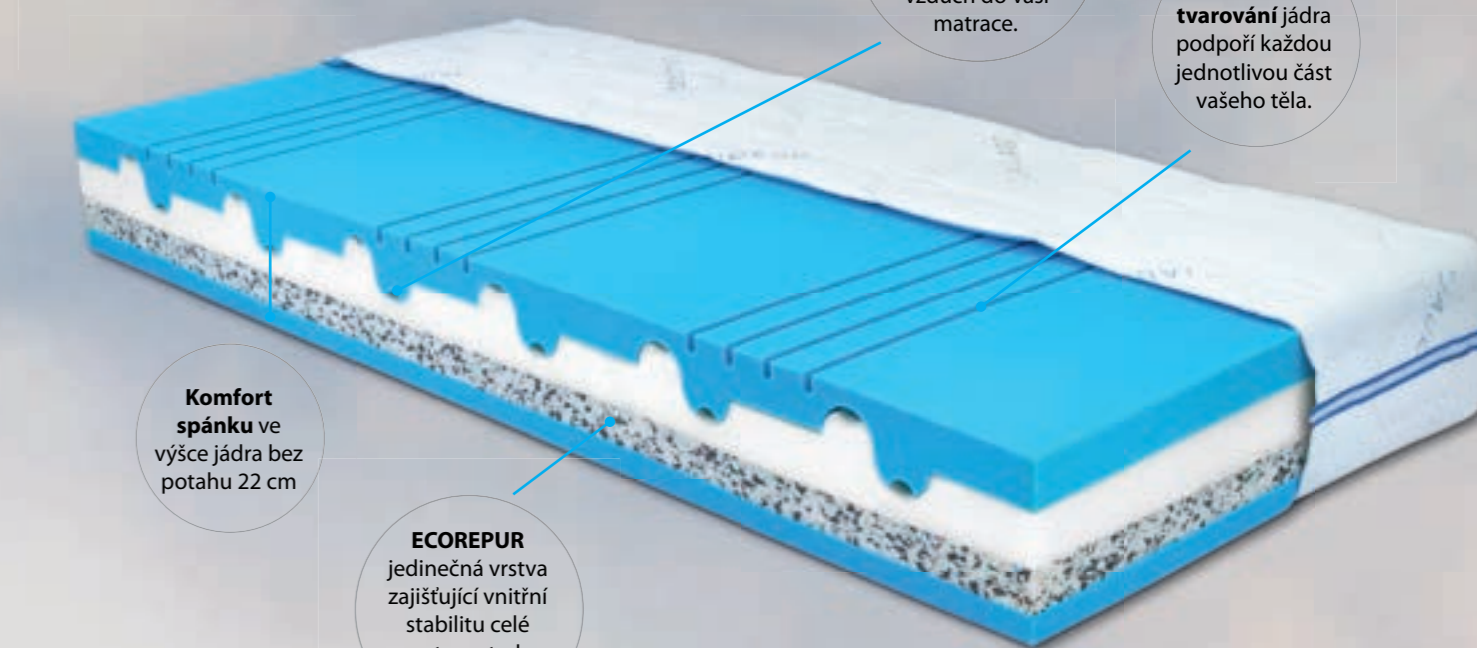

MONTE

Máme pro vás partnerskou matraci MONTE, která neobsahuje žádný lepený spoj. Jedinečné tzv. zipové tvarování středu jádra zajišťuje dostatečný prostor pro cirkulaci vzduchu a odvod vlhkosti. Jednotlivé díly se dají od sebe samostatně oddělit a matraci lze lépe vyvětrat. Matrace MONTE je vysoce prodyšná díky použití studené pěny a flexibilní KOMFORTAN pěny. Je vhodná pro alergiky i nerozhodné jedince, kteří si můžou vybrat mezi středně tuhou a tvrdou stranou matrace.

NAVI

Partnerská matrace se středovým vlnitým tvarováním zapadající do sebe bez lepení podtrhující ortopedické vlastnosti matrace. NAVI v sobě ukrývá pěny KOMFORTAN o různých tuhostech, umocňující ortopedické vlastnosti, které se přizpůsobují jednotlivě každé části těla. Vysoké odvětrání středu jádra je podpořeno provzdušňujícími kanálky, které při pohybu zajišťují dostatečnou cirkulaci vzduchu. Pro zajištění maximální hygieny lůžka je možné díky nelepenému středu jádra matraci rozložit. To vše spojeno do funkční matrace poskytující různé tuhosti stran, v kombinaci zvýšené nosnosti a výšky. NAVI je váš partner na cestě spánkem.

KAREN

Díky unikátní kombinaci flexibilních pěn a kokosové desky je matrace KAREN pevná a pohodlná zároveň. Horní 7zónová profilace napomáhá lepšímu prokrvení kůže, díky tomu se vzbudíte svěžeji a spokojeněji. Navíc každá z těchto zón se stará o správnou polohu vašich zad. To vše zabaleno v potahu SLEEP CULTURE.

Barevné provedení: champagne, modrá, oranžová
Rozměry křesla: cca 81 x 79 x 68 cm (rozložené cca 185 x 81 cm)

OCEANICO

Komfort spánku ve výšce jádra bez potahu 22 cm

ECOREPUR jedinečná vrstva zajišťující vnitřní stabilitu celé matrace tedy i vaší.