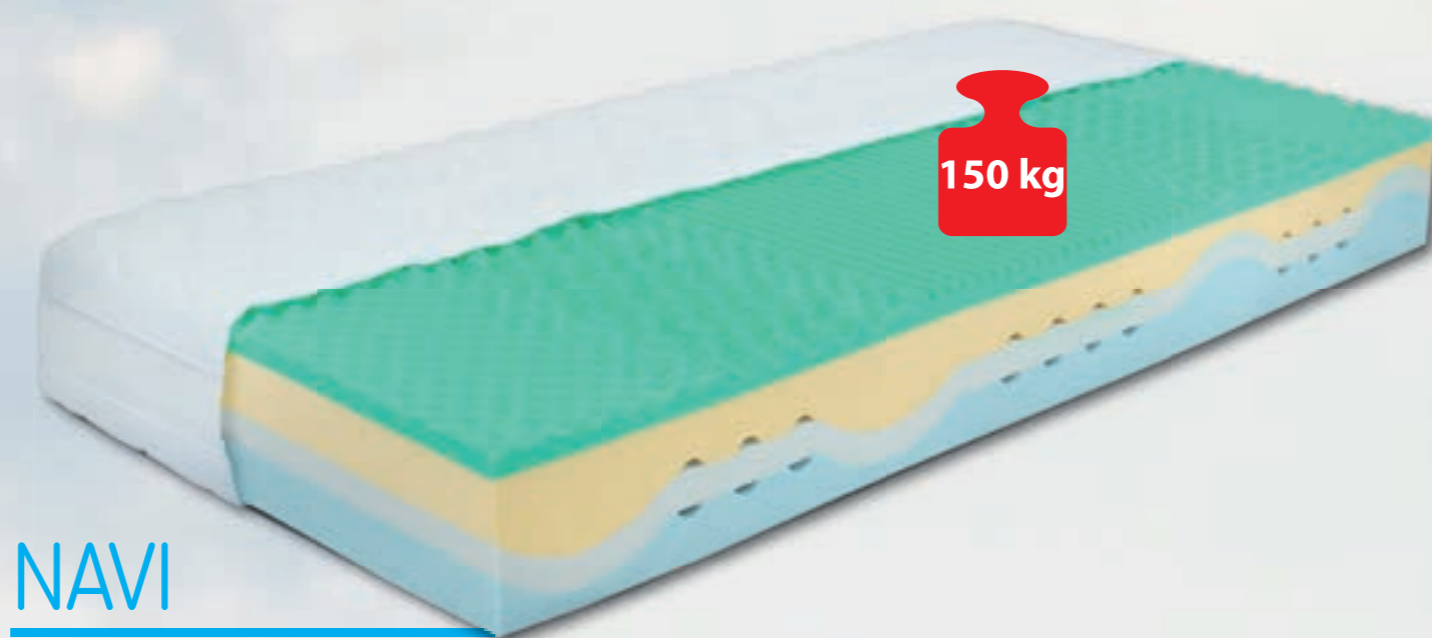

SANTI

Matrace SANTI vám poskytne zdravé držení těla v průběhu spánku, a to díky VISCOR pěně použité v horní části. Její 7zónové anatomické profilování může napomoci lepšímu prokrvení vaší pokožky a dosažení uvolnění páteře po celou noc. Matrace SANTI v sobě ukrývá vysokou prodyšnost, elasticitu díky vyvážené kombinaci studené pěny a KOMFORTAN pěny. SANTI znamená pohodlí.

MONTE

Máme pro vás partnerskou matraci MONTE, která neobsahuje žádný lepený spoj. Jedinečné tzv. zipové tvarování středu jádra zajišťuje dostatečný prostor pro cirkulaci vzduchu a odvod vlhkosti. Jednotlivé díly se dají od sebe samostatně oddělit a matraci lze lépe vyvětrat. Matrace MONTE je vysoce prodyšná díky použití studené pěny a flexibilní KOMFORTAN pěny. Je vhodná pro alergiky i nerozhodné jedince, kteří si můžou vybrat mezi středně tuhou a tvrdou stranou matrace.

POLO

Nedáte dopustit na pohodlí a kvalitní spánek. Tak právě pro vás jsme navrhli matraci POLO. Vrchní latexová vrstva vytváří optimální klima vhodné pro spánek. Abychom dosáhli dostatečného odvětrání a umocnili pocit tvrdého spánku, použili jsme pro nosnou část matrace speciální pěnu KOMFORTAN, která zajišťuje dostatečné odvětrávání a stabilitu po celou noc. Jádro je navíc rozděleno do 5 anatomických zón pro uvolnění svalového napětí. Matrace POLO je tím pravým řešením.

NAVI

Partnerská matrace se středovým vlnitým tvarováním zapadající do sebe bez lepení podtrhující ortopedické vlastnosti matrace. NAVI v sobě ukrývá pěny KOMFORTAN o různých tuhostech, umocňující ortopedické vlastnosti, které se přizpůsobují jednotlivě každé části těla. Vysoké odvětrání středu jádra je podpořeno provzdušňujícími kanálky, které při pohybu zajišťují dostatečnou cirkulaci vzduchu. Pro zajištění maximální hygieny lůžka je možné díky nelepenému středu jádra matraci rozložit. To vše spojeno do funkční matrace poskytující různé tuhosti stran, v kombinaci zvýšené nosnosti a výšky. NAVI je váš partner na cestě spánkem.