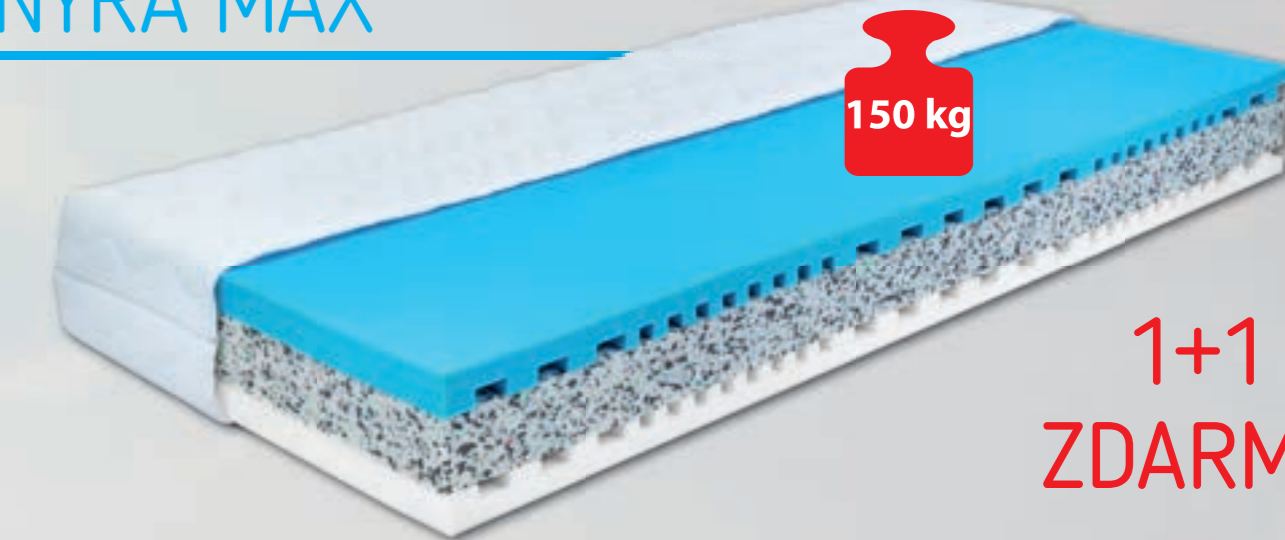

NYRA MAX

1+1
ZDARMA

NYRA MAX je oboustranná masivní matrace s provzdušňujícím tvarováním. Komfort spánku je zajištěn maximální výškou 26 cm a vysokým zatížením 150 kg. NYRA MAX vám přináší pohodlí po náročném dni.