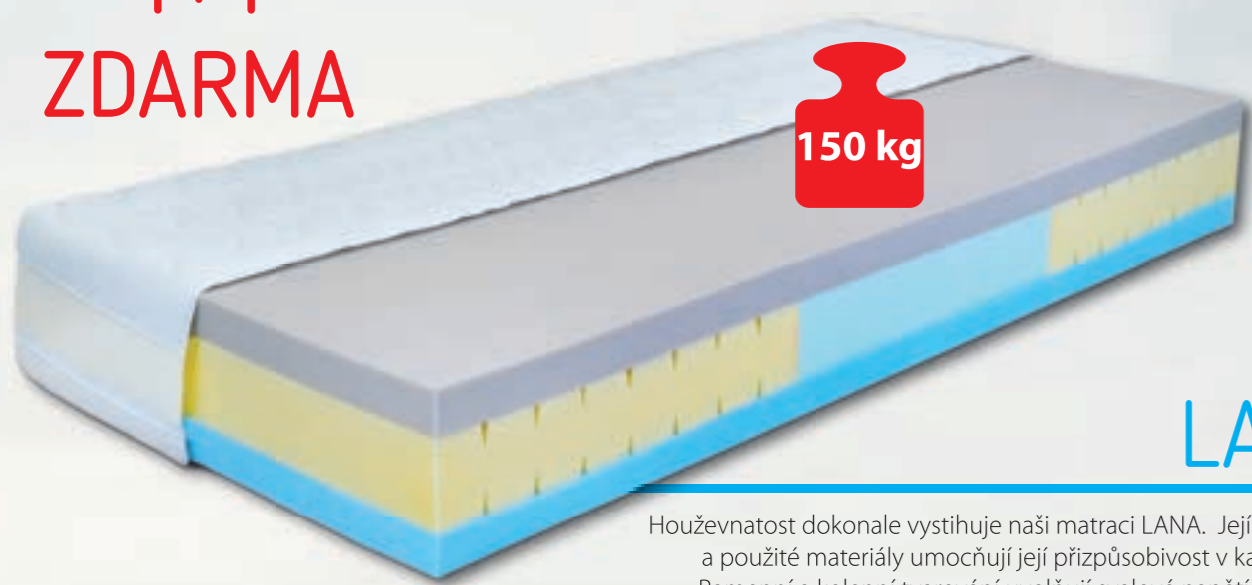

LANA

Houževnatost dokonale vystihuje naši matraci LANA. Její konstrukce a použité materiály umocňují její přizpůsobivost v každé situaci. Ramenní a kolenní tvarování uvolňují svalové napětí způsobené stresem. Dvě různé funkční strany nabídnou každému páru individuální možnost výběru tuhosti.

Topper neboli chránič pro zvýšený komfort a hygienickou ochranu matrace v pratelném potahu s gumovými pásky pro jednoduché přichycení na matraci. Správným zvolením topperu můžete upravit nevyhovující nerovnosti a tuhost vaší stávající matrace.

INSPIRO PUR

Vnitřní deska z kvalitní KOMFORTAN pěny vám poskytne pevnou oporu a uleví napětí páteře.

INSPIRO VISCO

Vnitřní deska z VISCOR pěny působením tělesného tepla měkne a pružně se přizpůsobuje tvaru těla, které se pozvolna a příjemně zanoří.

INSPIRO LATEX

Poskytuje vysokou bodovou elasticitu, tvarovou stálost a dlouhou životnost. Zároveň je ideální oporou celému tělu, umožňující dosažení maximálního uvolnění svalstva.