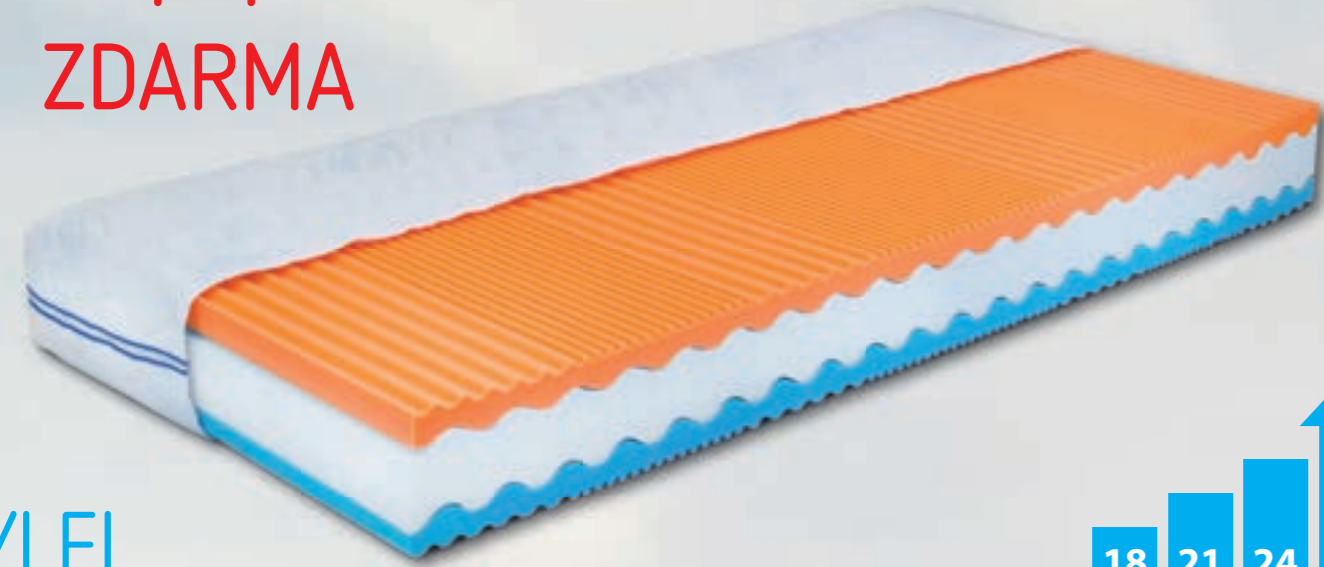

1+1
ZDARMA

GYLFI

Matrace GYLFI vám díky efektu pomalého vracení pomůže pozvolna se ponořit do říše snů. Její vrstvy jsou spojeny bez použití lepidel s možností praktického rozložení jednotlivých dílů při čištění. Navíc si můžete vybrat ze 3 rozdílných výšek jádra. Matraci GYLFI nabízíme v kombinaci s potahem SLEEP CULTURE. GYLFI znamená komfort.

Matrace k dostání ve výškách 18 cm, 21 cm, 24 cm.

1+1
ZDARMA