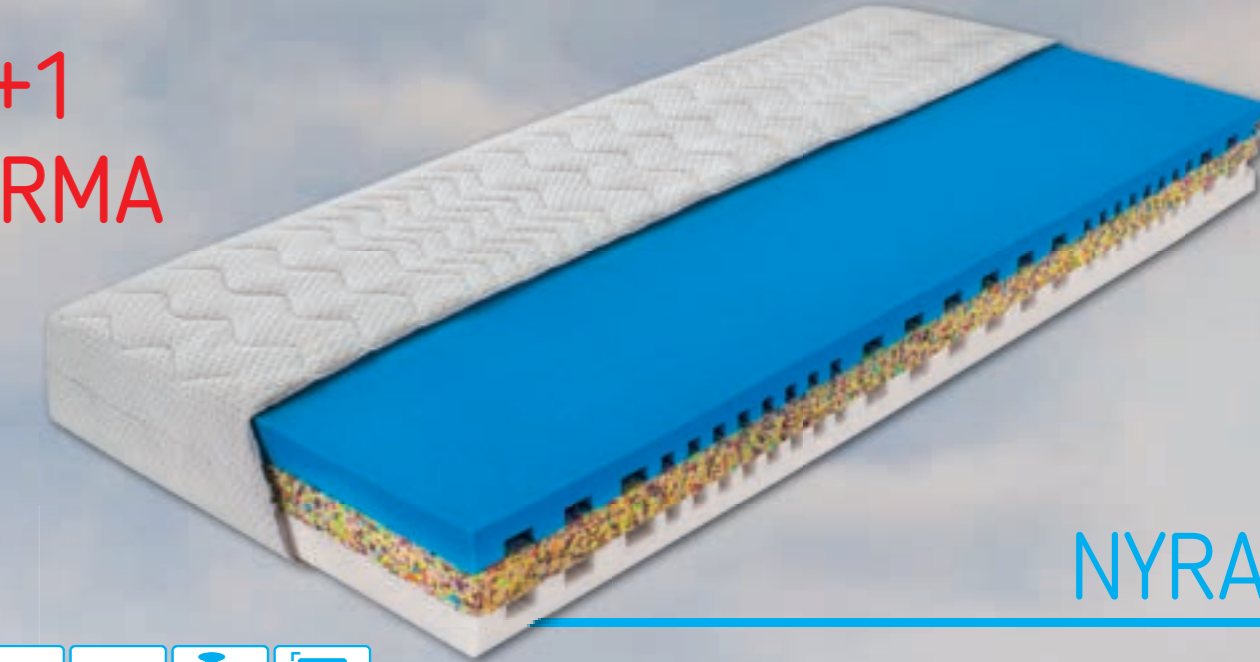

MADA

Partnerská matrace s dvěma funkčními stranami poskytující různý tuhostní komfort v maximální výšce 26 cm. Matrace MADA nabízí možnost volby středně tužší (antibakteriální pěna) a tvrdší (modrá pěna) strany matrace. Rozdílné antidekubitní tvarování rozděljuje matraci do 7 anatomických zón, které se maximálně přizpůsobují každé části těla. Vysoká vzdušnost je zajištěná díky otevřené buněčné struktuře kvalitní studené pěny (HR pěny), je elastická a trvanlivá. Matrace MADA vám přinese harmonii a rovnováhu do vaší ložnice.

1+1
ZDARMA

NYRA

NYRA, sendvičová matrace s vnitřním tvarováním, se krásně přizpůsobí vašemu tělu a poskytne mu tak prostor potřebný pro regeneraci. NYRA je kombinací kvalitní KOMFORTAN pěny a ECOREPUR pěny, jejíž vnitřní tvarování zabezpečuje dokonalé provzdušnění jádra. Pěnové jádro je uprostřed zpevněno ECOREPUR deskou, která umožňuje vyšší zatížení. To vše zabaleno v potahu LUREX. NYRA je prostě tou správnou volbou, kterou si zamilujete.