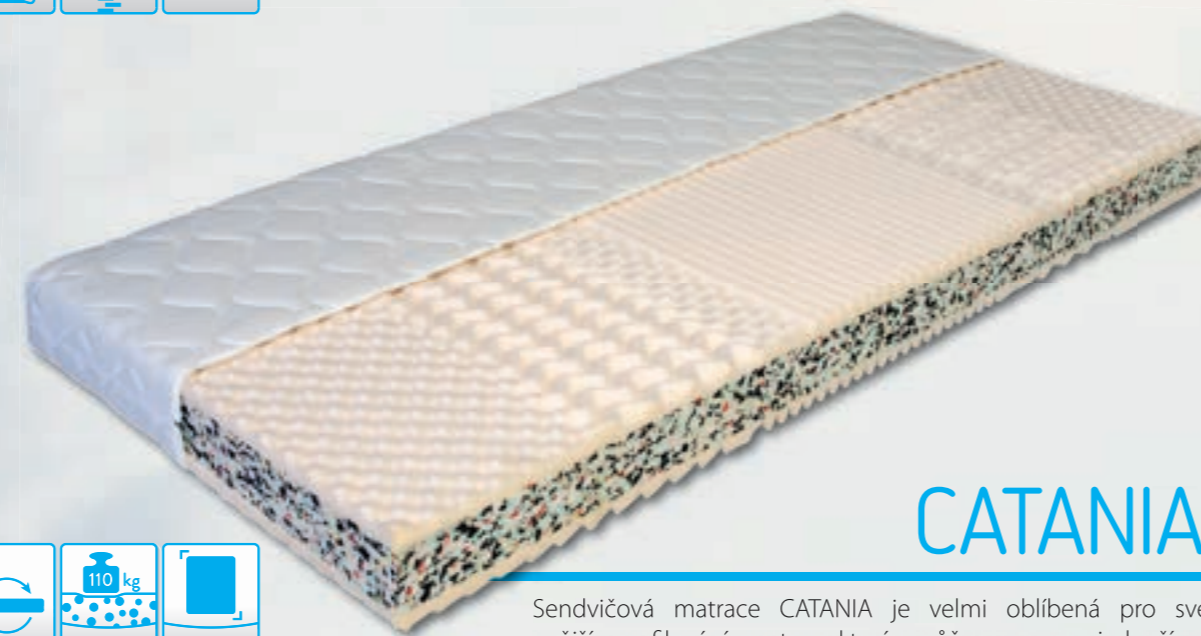

CATANIA

Sendvičová matrace CATANIA je velmi oblíbená pro své vnější profilování vrstev, které může napomoci lepšímu prokrvení kůže v průběhu spánku. Tato tvrdá matrace má výrazné středové zpevnění jádra a je vytvořena kombinací KOMFORTAN pěny a ECOREPUR pěny. CATANII si můžete užít v potahu, který je pratelný na 60 °C a má zdrhovadlo do 4 stran. Po spánku na CATANII budete vstávat s úsměvem na rtech.

Váš prodejce:

moravia
comfort
matrace