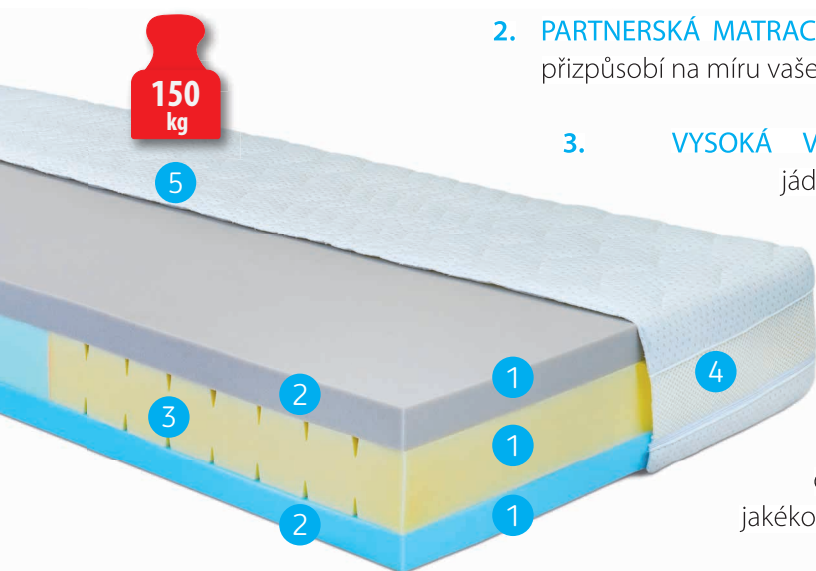

matrace **LANA**

- KOMFORTAN**[®] pěna garantující optimální pružení a sloužící k správné podpoře lidského těla a jako nosná část komfortu.
- PARTNERSKÁ MATRACE** neboli jádro o dvou rozdílných tuhostech. Matrace se přizpůsobí na míru vašemu spánku.
- VYSOKÁ VZDUŠNOST** podpořena kanálky procházejícími napříč jádrem.

4. 3D MŘÍŽKA všitá do potahu LUREX je v dokonalé symbióze s jádrem matrace, podtrhující cirkulaci vzduchu. Potah je dělitelný na dvě samostatné části, kdy zip je po celém obvodu potahu.

5. MAXIMÁLNÍ ZATÍŽENÍ až 150 kg je zajištěno díky kombinaci více materiálů, zaručující dobrý spánek v jakékoliv poloze a váze.

POPIS MATRACE:

Houževnatost dokonale vystihuje naši matraci LANA.

Její konstrukce a použité materiály umocňují její přizpůsobivost v každé situaci. Ramenní a kolenní tvarování uvolňují svalové napětí způsobené stresem. Dvě různé funkční strany nabídnou každému páru Individuální možnost výběru tuhosti.

- Složení: 97 % polyester, 3 % polyamid
- Potah je dělitelný na dvě samostatné části, kdy zip je po celém obvodu potahu.
- 3D mřížka podtrhující cirkulaci vzduchu vně matrace.

O FIRMĚ:

Jsme přední český výrobce matrací s dlouholetou tradicí. Historie naší firmy sahá až do roku 1975, kdy se v Břeclavi zrodily první matrace. Nabízíme matrace a výrobky pro zdravý spánek širokému sektoru uživatelů od nemocnic, hotelů, penzionů, lázní, léčeben dlouhodobě nemocných až po vaše domovy. Díky našim dlouholetým zkušenostem vám můžeme zaručit, že vám zůstaneme nabídkou a budeme i nadále zdokonalovat naše matrace s respektem k vašim přáním.