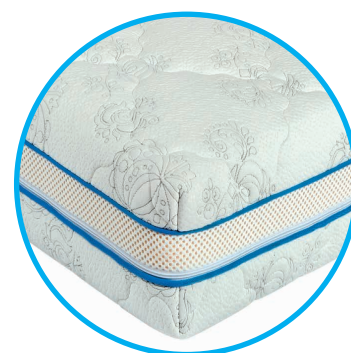

4. **3D MŘÍŽKA** všitá do potahu MORAVIA je v dokonalé symbióze s jádrem matrace, podtrhující cirkulaci vzduchu. Potah je dělitelný na dvě samostatné části, kdy zip je po celém obvodu potahu.

POPIS MATRACE:

Unikátní matrace s vysoce komfortní vrstvou gel latexu.

Vrchní latexová vrstva matrace s příměsí gelových částic zajišťuje optimální klima vhodné pro váš spánek a zároveň má mírně chladivý efekt, oblíbený zejména v parném létě. Díky výrazné elasticitě dokonale kopíruje tvar lidského těla. Otevřená struktura latexových buněk a oboustranná perforace jádra podporují účinnou cirkulaci vzduchu a zabraňují zadržování vlhkosti. Matrace METIS se stane důležitou součástí vašeho života.

POTAH MORAVIA:

S antibakteriální úpravou je vyrobený z exkluzivní pletené látky s vysokým obsahem přírodní viskózy, je výjimečně měkký a příjemně hebký, proto ho používáme pro matrace z naší luxusní řady. Přírodní viskóza, jejíž základní surovinou pro výrobu je celulóza získaná ze dřeva jehličnatých stromů, dodává látce potřebnou prodyšnost, výborně odvádí vlhkost, a vytváří tak optimální mikroklima pro váš zdravý spánek.

- Složení: 60 % polyester, 37 % viskóza, 2 % polyamid, 1 % elastan
- Potah je dělitelný na dvě samostatné části, kdy zip je po celém obvodu potahu
- 3D mřížka podtrhující cirkulaci vzduchu vně matrace.