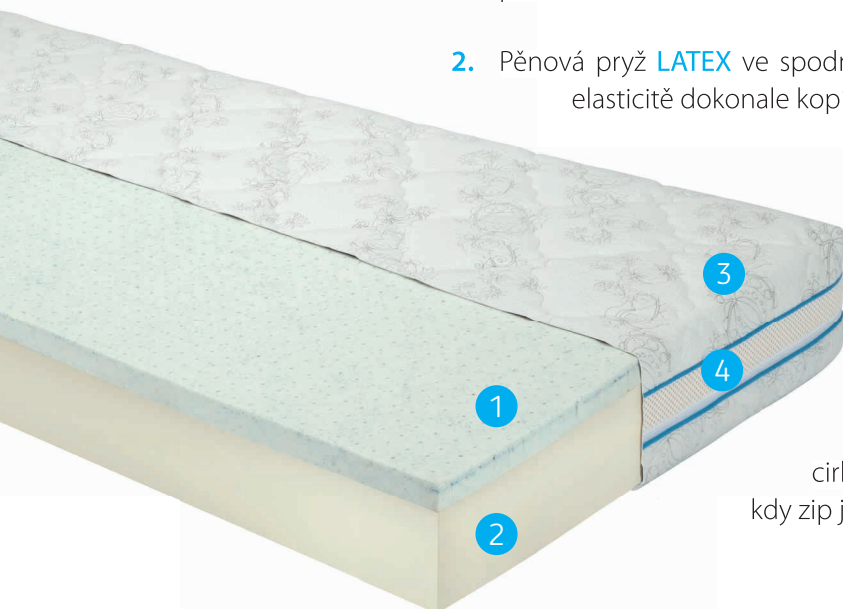

matrace **METIS**

1. Vrchní **LATEXOVÁ VRSTVA S PŘÍMĚSÍ GELOVÝCH ČÁSTIC** zajišťuje optimální klima vhodné pro váš spánek a zároveň má mírně chladivý efekt, oblíbený zejména v parném létě.
2. Pěnová pryž **LATEX** ve spodní vrstvě poskytuje optimální klima a díky své výrazné elasticitě dokonale kopíruje tvar lidského těla.
3. Potah **MORAVIA** s antibakteriální úpravou je vyrobený z exkluzivní pletené látky s vysokým obsahem přírodní viskózy, je výjimečně měkký a příjemně hebký, proto ho používáme pro matrace z naší luxusní řady.

4. **3D MŘÍŽKA** všitá do potahu MORAVIA je v dokonalé symbióze s jádrem matrace, podtrhující cirkulaci vzduchu. Potah je dělitelný na dvě samostatné části, kdy zip je po celém obvodu potahu.

POPIS MATRACE:

Unikátní matrace s vysoce komfortní vrstvou gel latexu.

Vrchní latexová vrstva matrace s příměsí gelových částic zajišťuje optimální klima vhodné pro váš spánek a zároveň má mírně chladivý efekt, oblíbený zejména v parném létě. Díky výrazné elasticitě dokonale kopíruje tvar lidského těla. Otevřená struktura latexových buněk a oboustranná perforace jádra podporují účinnou cirkulaci vzduchu a zabraňují zadržování vlhkosti. Matrace METIS se stane důležitou součástí vašeho života.

- Složení: 60 % polyester, 37 % viskóza, 2 % polyamid, 1 % elastan
- Potah je dělitelný na dvě samostatné části, kdy zip je po celém obvodu potahu
- 3D mřížka podtrhující cirkulaci vzduchu vně matrace.